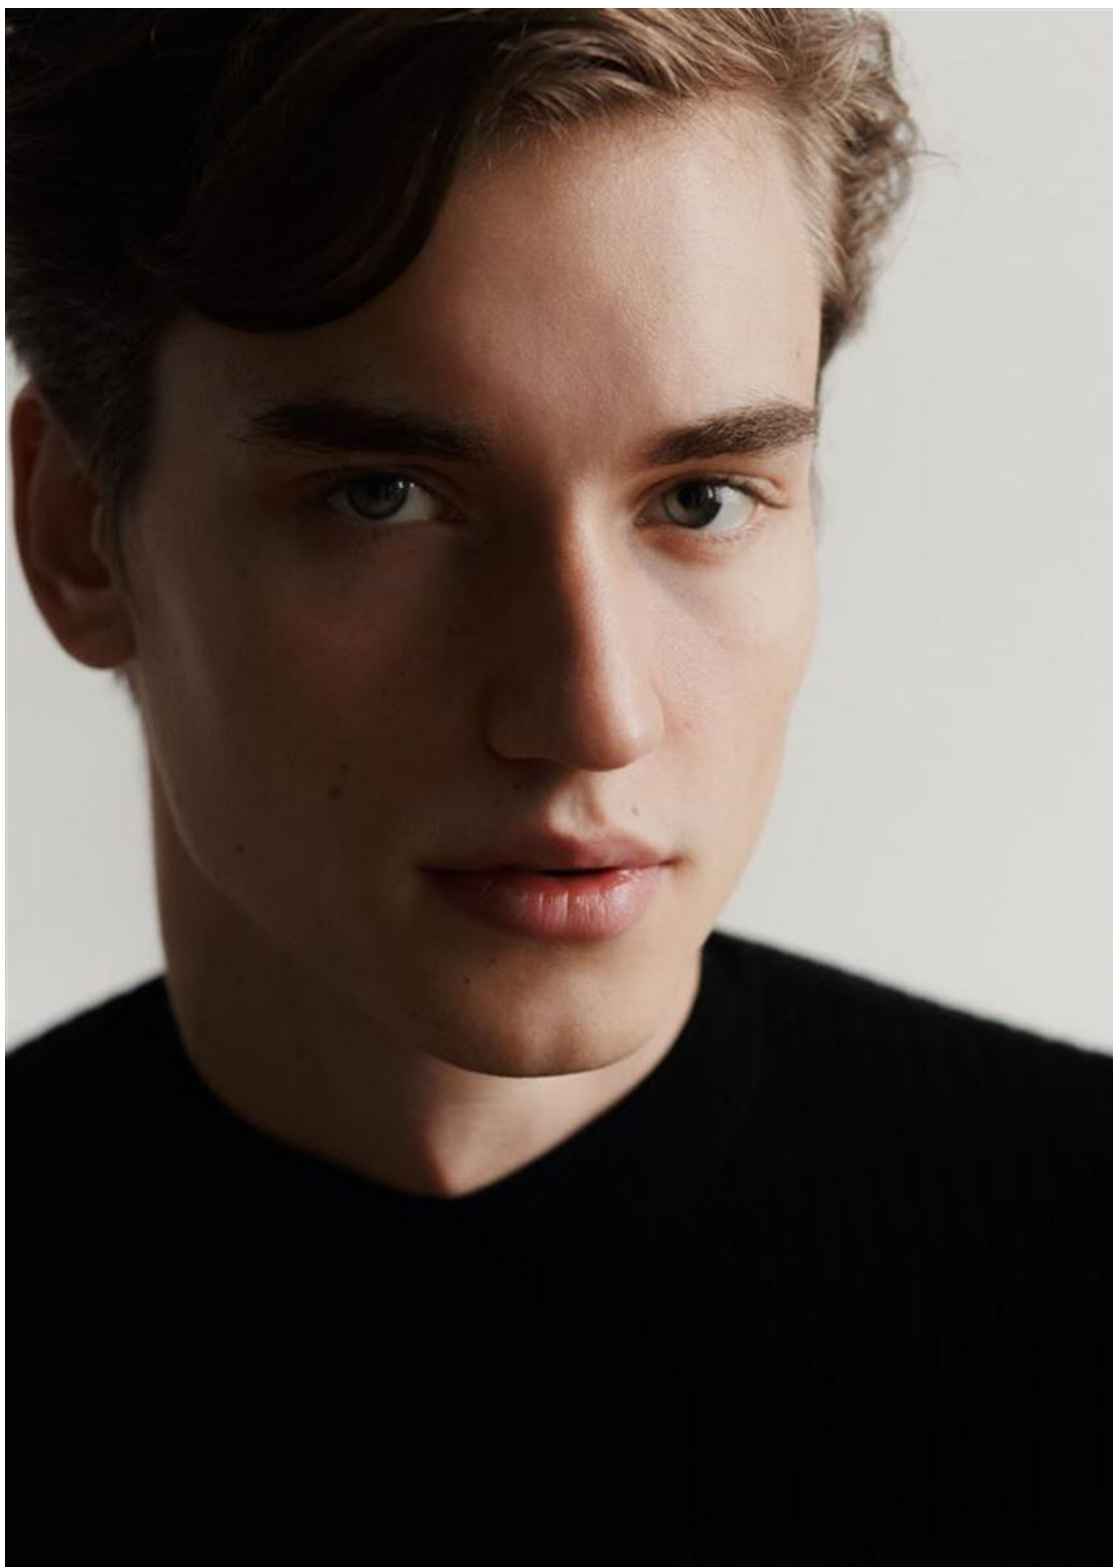

IVAN VUCKOVIC

height 6'1" · bust 36" · waist 31.5" · hips 37" · suit 48
shoes size 45 EU/13.5 US/9.5 UK · hair dark blonde · eyes green