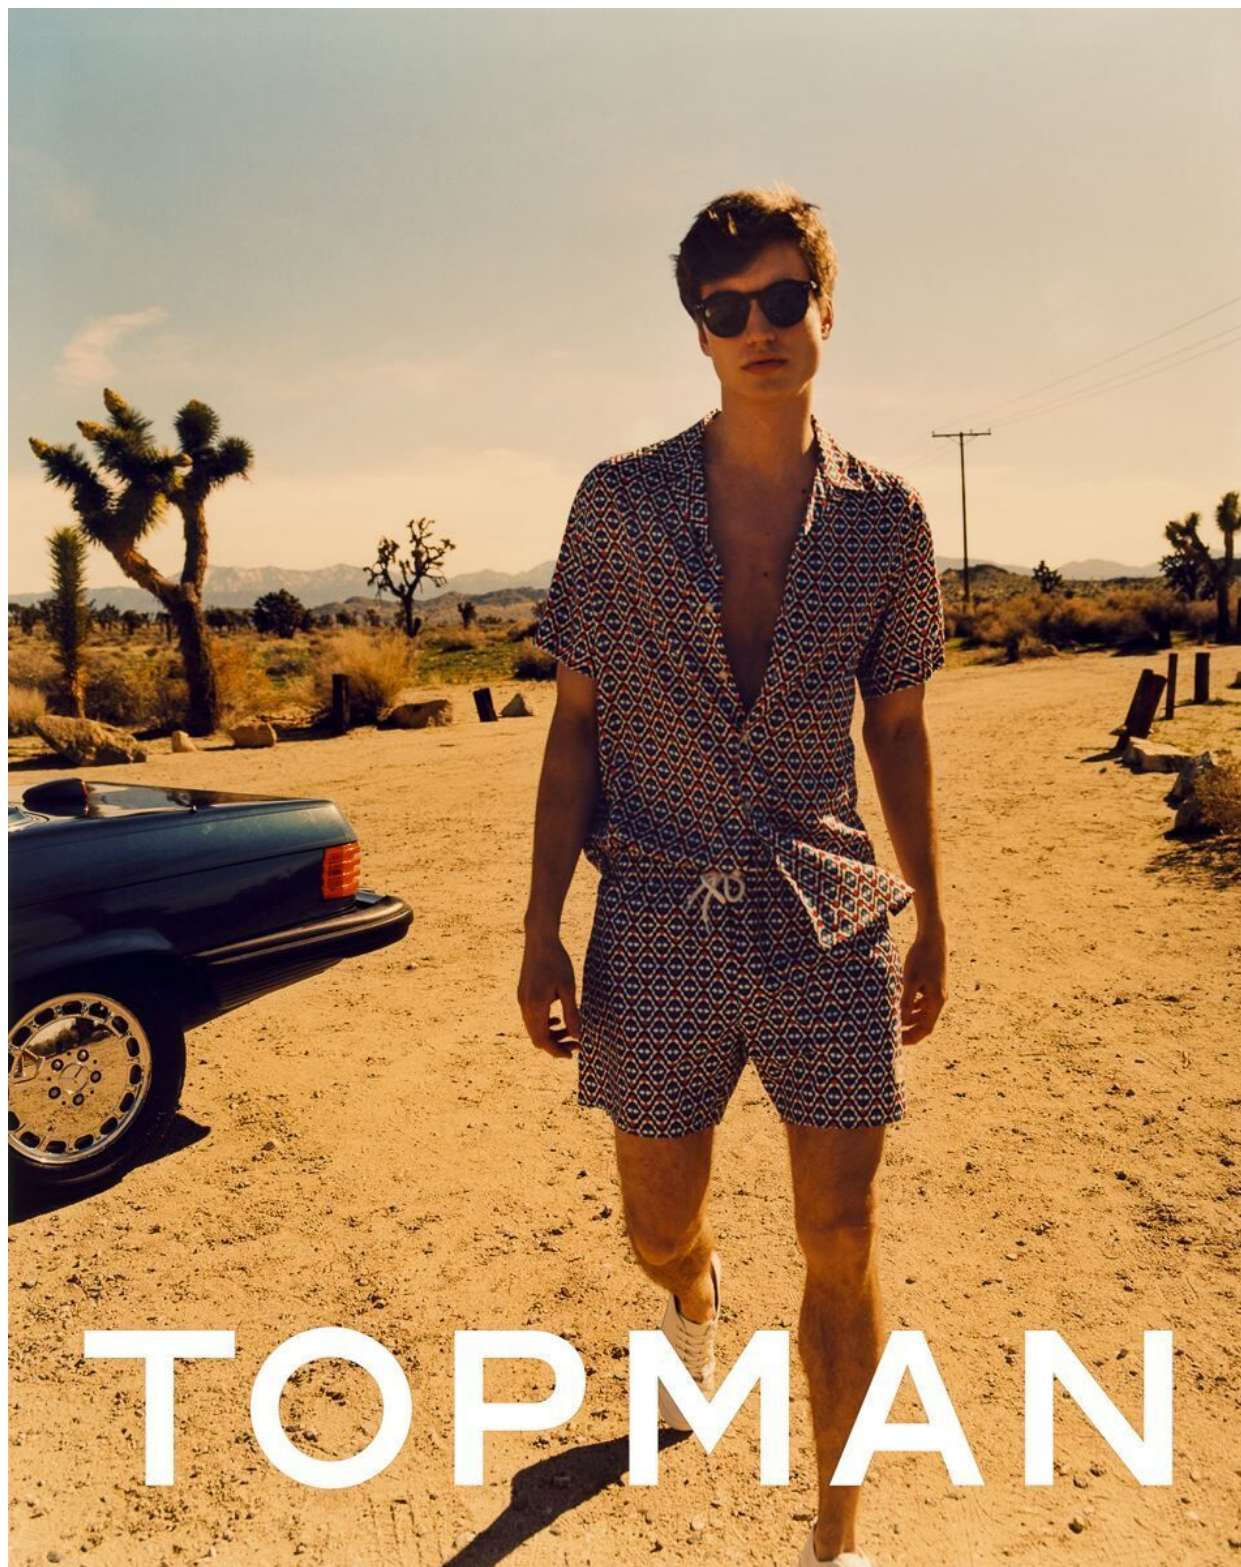

IVAN VUCKOVIC

height 6'1" · bust 36" · waist 31.5" · hips 37" · suit 48
shoes size 45 EU/13.5 US/9.5 UK · hair dark blonde · eyes green