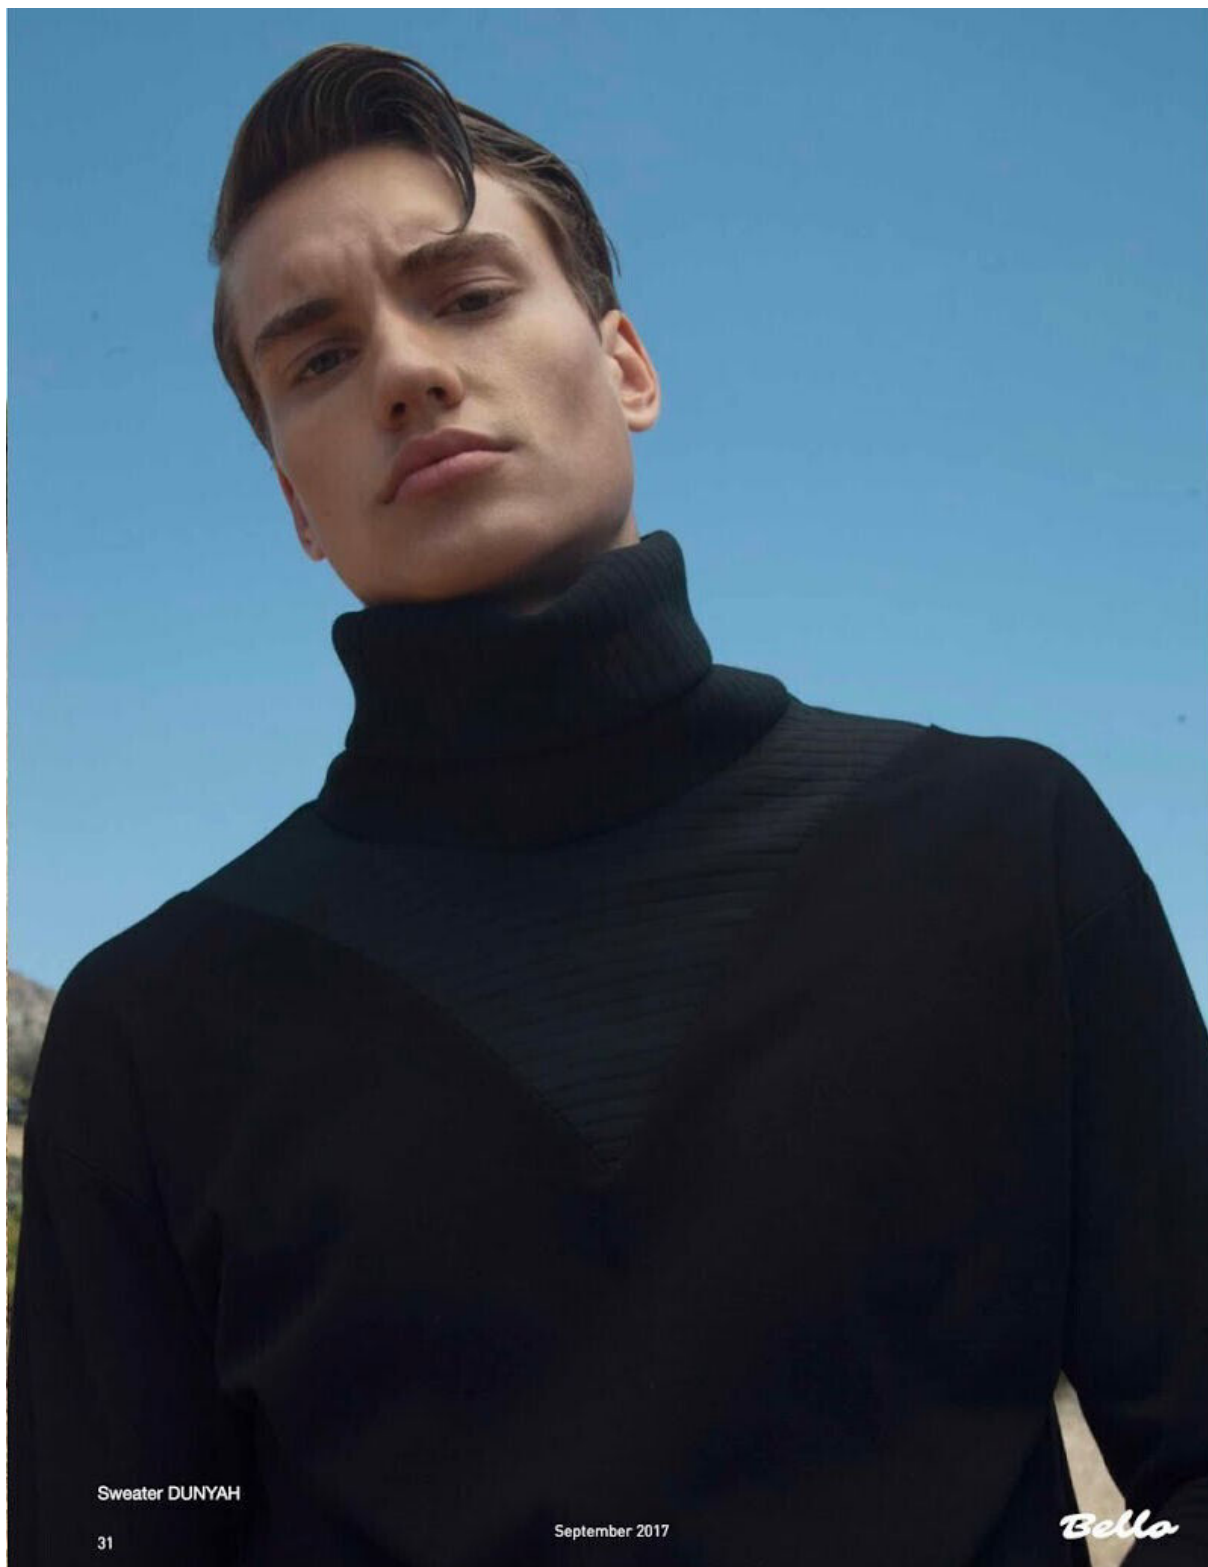

IVAN VUCKOVIC

height 6'1" · bust 36" · waist 31.5" · hips 37" · suit 48
shoes size 45 EU/13.5 US/9.5 UK · hair dark blonde · eyes green

Sweater DUNYAH

31

September 2017

Bella

MGM
MODELS